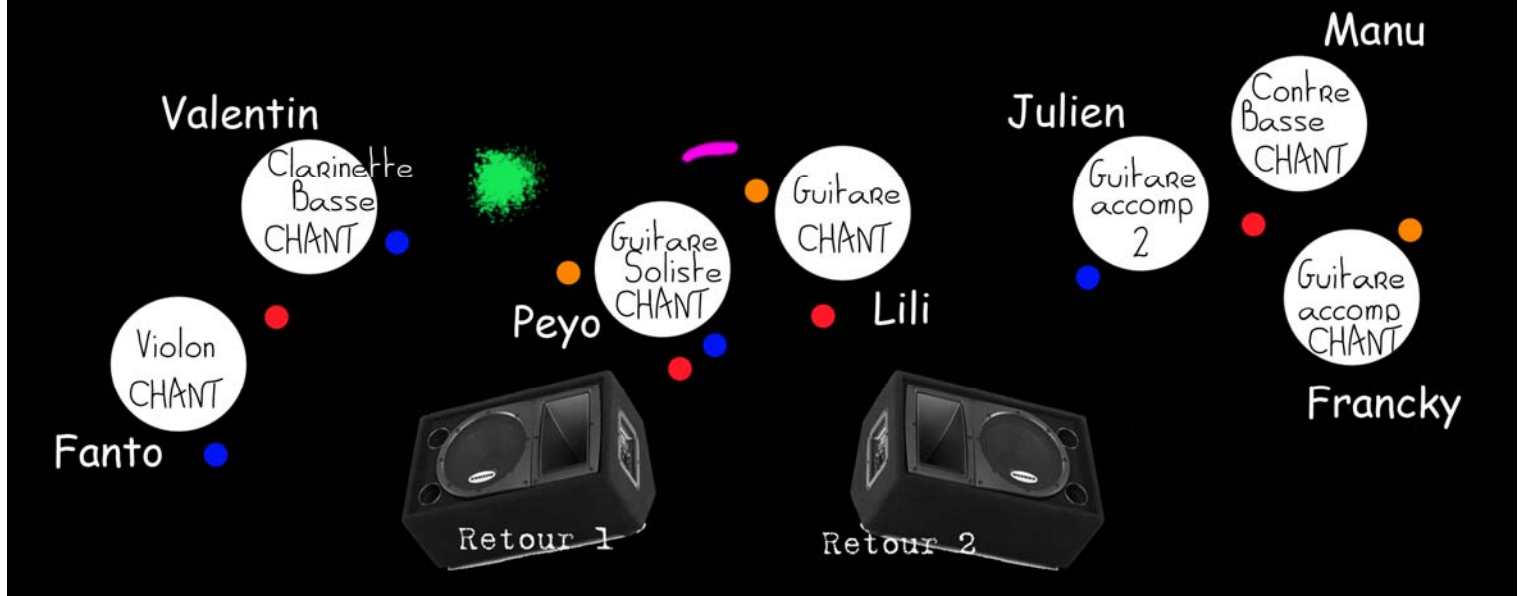

# PLAN DE SCENE (Tikno Vago)

● Micros sur pied Chant type SM58

● Micros sur pied Instru type SM57

● Jack DI guitares

— Guitare electro acoustique sur pied

■ Caisse claire et percussions